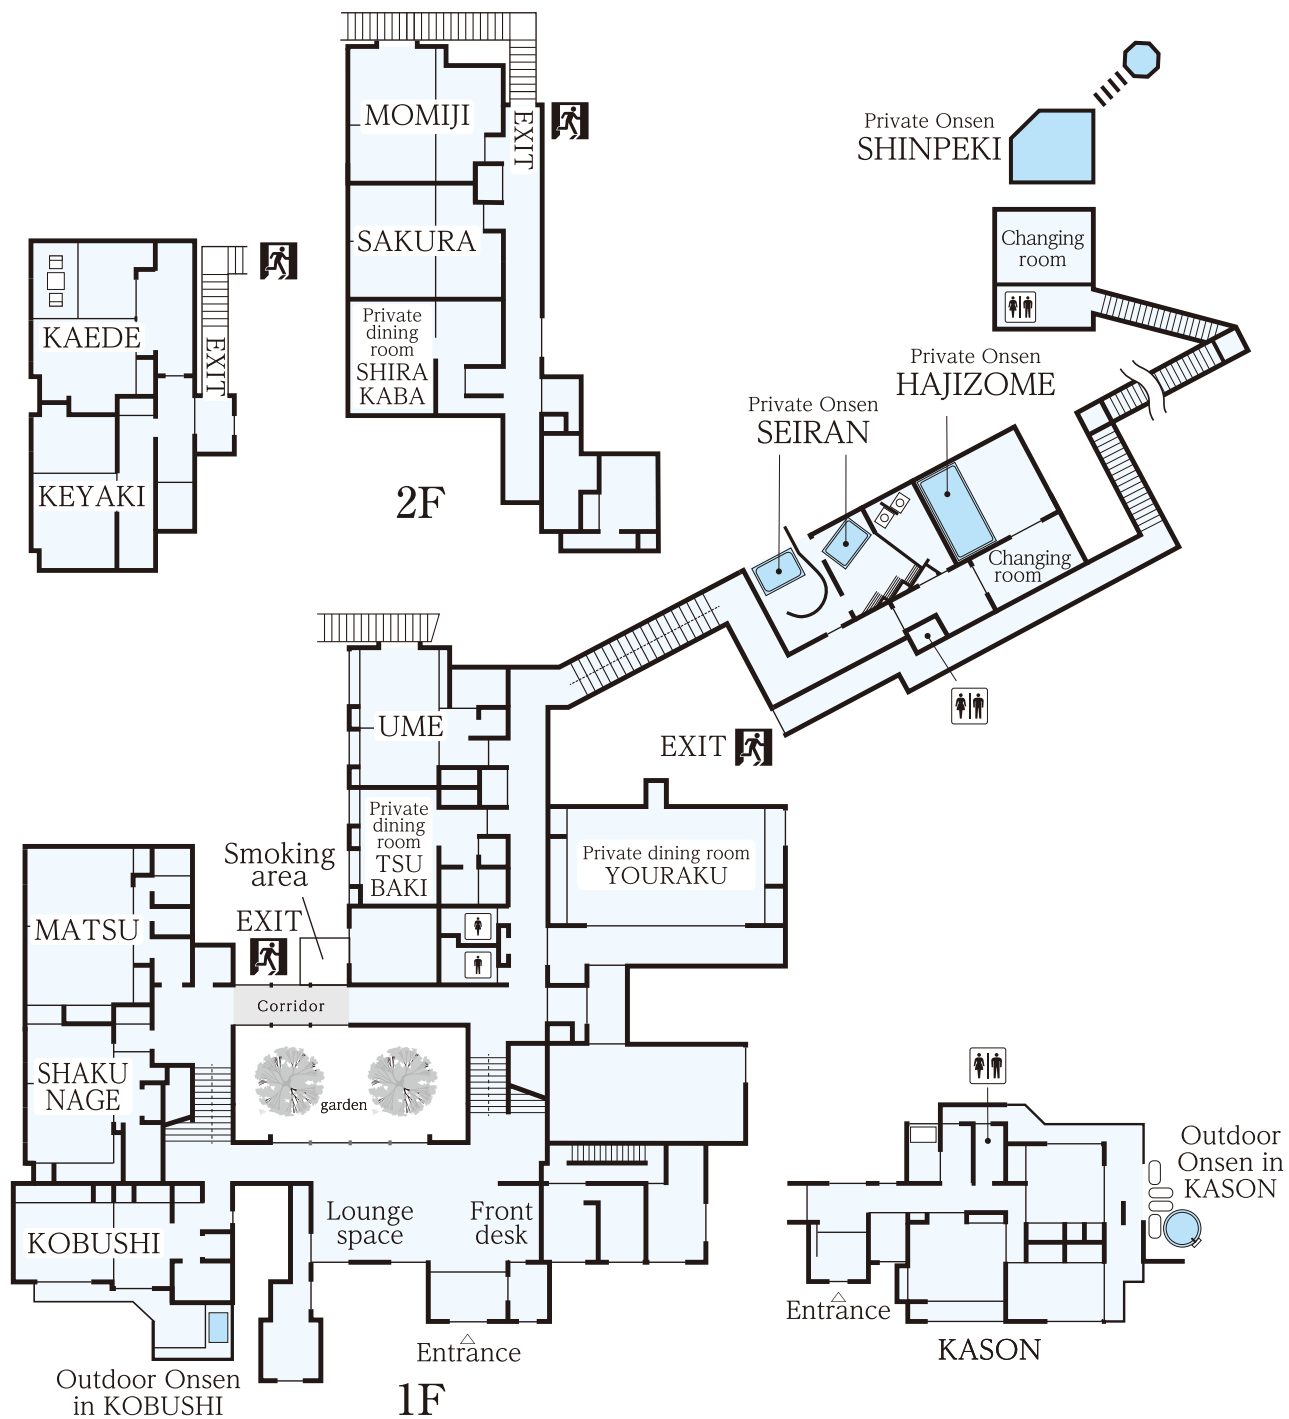

# Tschiyubettei SATONOUYU Guidemap

Tschiyubettei SATONOUYU

960-2157

27-2 Akutojiri Tsuchiyuonsen Fukushima-city, Fukushima

TEL +81- 24- 595-2146 FAX +81-24-595-2149

<https://www.satonoyu.com/>